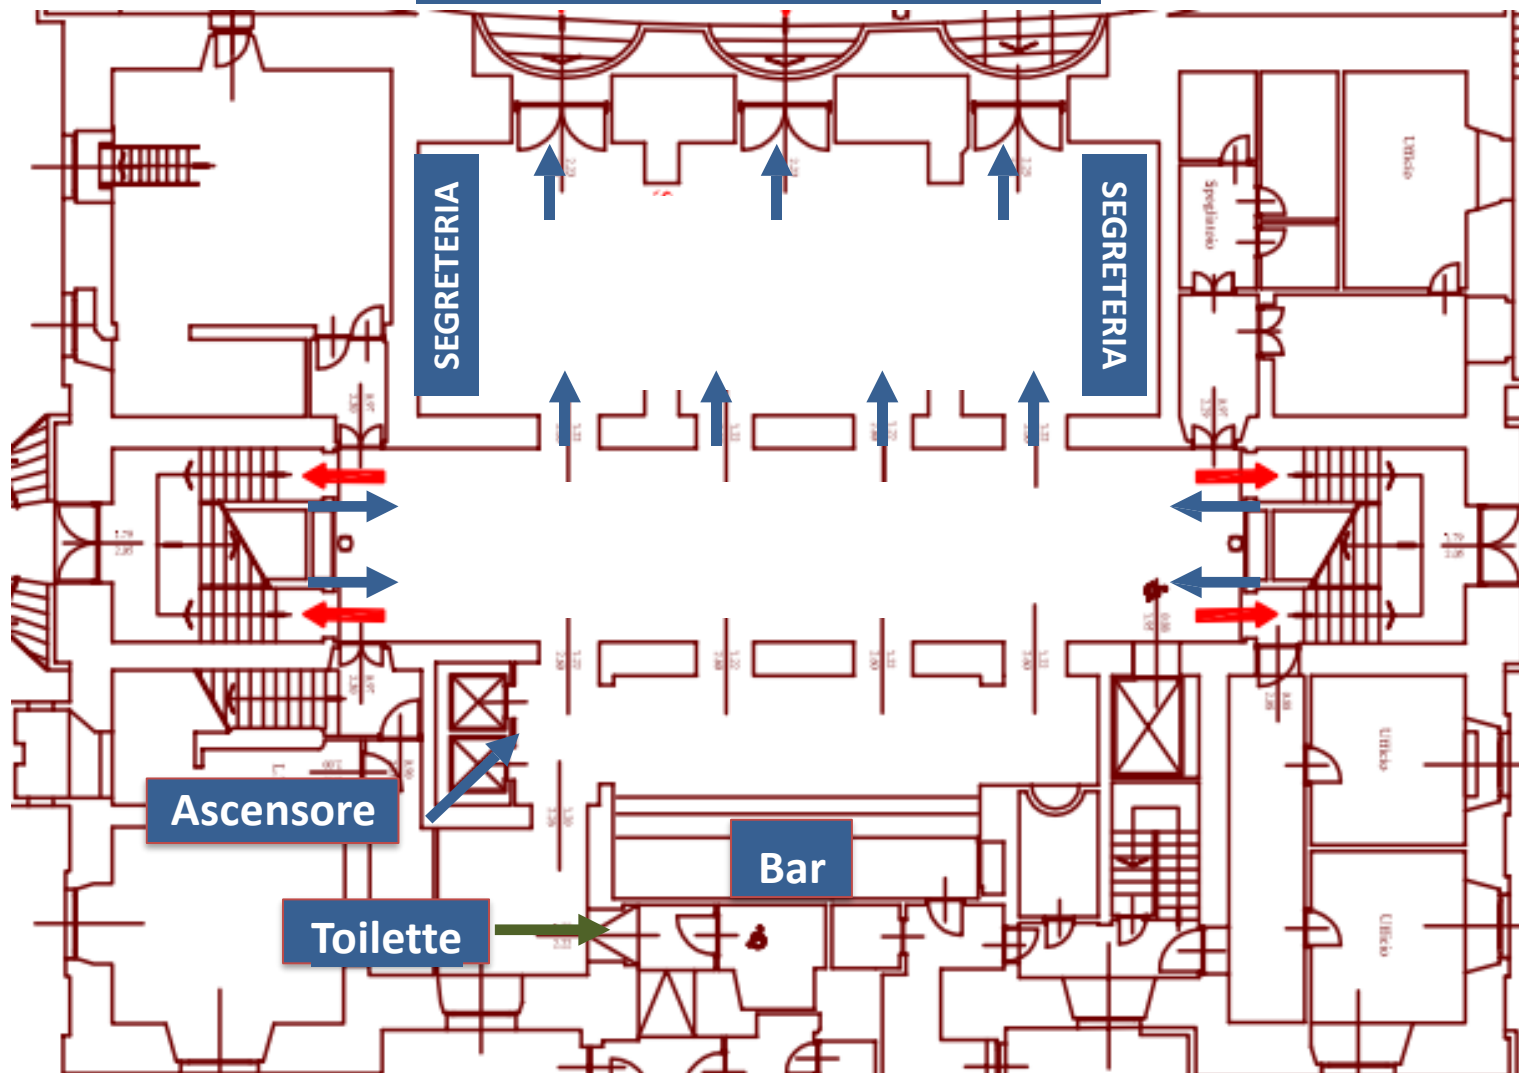

SPAZI CONGRESSUALI PALAZZO DEI CONGRESSI DI FIRENZE – Piazza Adua 1

Palazzo dei Congressi Villa Vittoria

Secondo Piano

Sala Verde

Piano terra

Sala Onice, Sala 4, Sala 9,
Guardaroba, Speaker Room

Piano - 1

Segreteria AIM e SIGG
Area Poster

Piano - 2

Auditorium, Coffee Station,
Centro Slide

PIANO TERRA PALAZZO DEI CONGRESSI

PIANO -1 PALAZZO DEI CONGRESSI

Area Poster

Area Poster

SEGRETERIA

SEGRETERIA

Ascensore

Bar

Toilette

Circolo

Spogliatoio

Circolo

Circolo

PIANO -2 PALAZZO DEI CONGRESSI